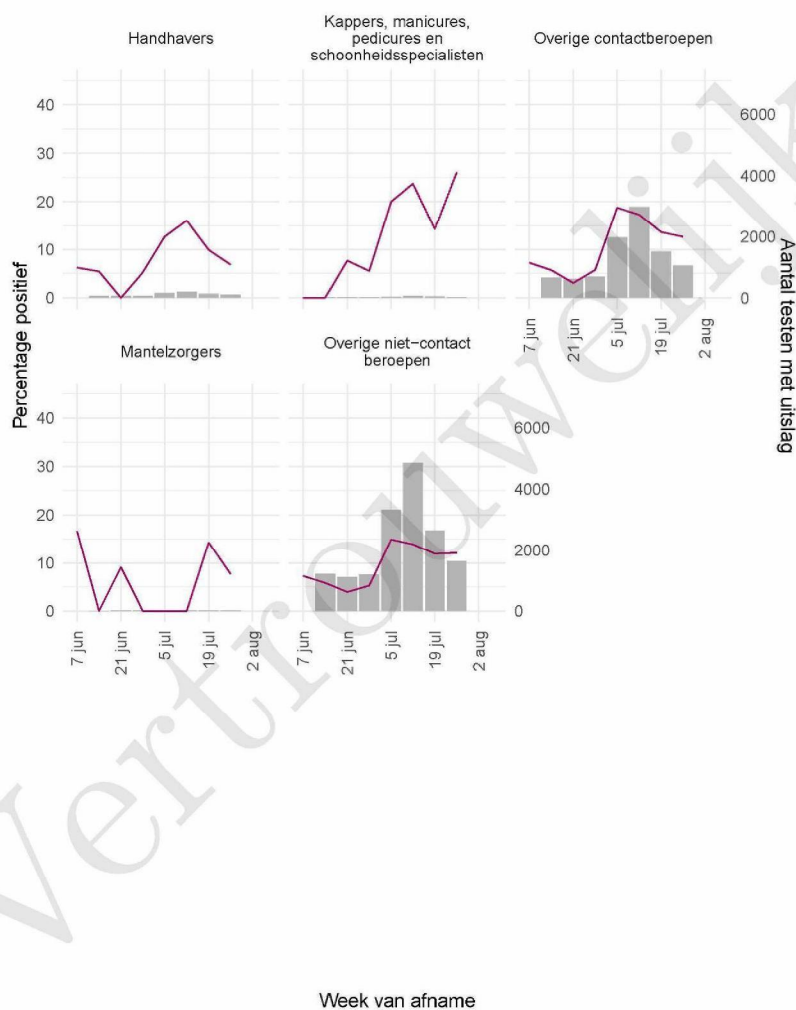

10 SARS-COV-2 TESTEN AFGENOMEN DOOR DE GGD HAAGLANDEN VANAF 7 JUNI 2021

Figuur 6: Aantal testen¹ en percentage positieve testen per kalenderweek en per doelgroep vanaf 7 juni 2021².

¹ De doorlopende paarse lijn geeft het percentage positief weer (y-as linkerzijde). De grijze balkjes geven het absolute aantal afgenomen tests weer (y-as rechterzijde). Een leeg figuur betekent dat er in de betreffende periode geen meldingen waren.² Vanaf 20 april 2021 geven deze figuren gegevens weer inclusief testen gedaan ihkv BCO. Een leeg figuur betekent dat er in de betreffende periode geen meldingen waren.