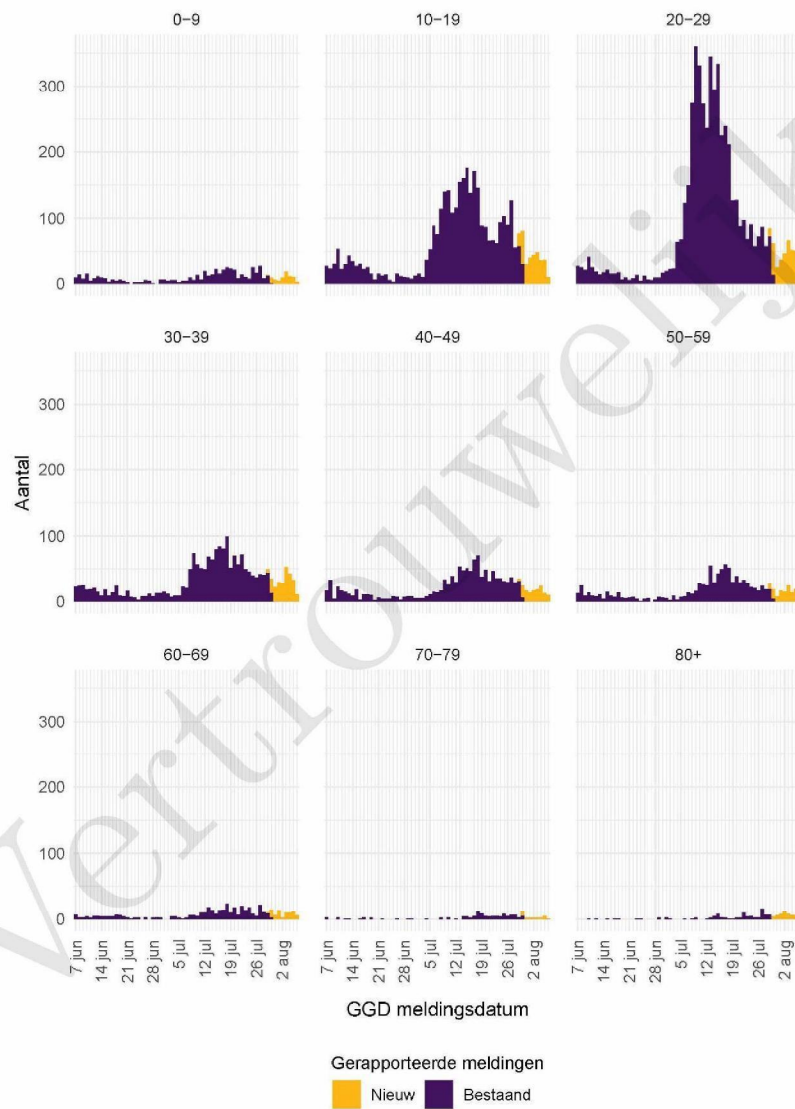

2 COVID-19 MELDINGEN AAN DE GGD HAAGLANDEN VANAF 7 JUNI 2021

Figuur 2: Aantal aan de GGD gemelde SARS-CoV-2 personen vanaf 7 juni 2021, per leeftijdsgroep. Een leeg figuur betekent dat er in de betreffende periode geen meldingen waren.