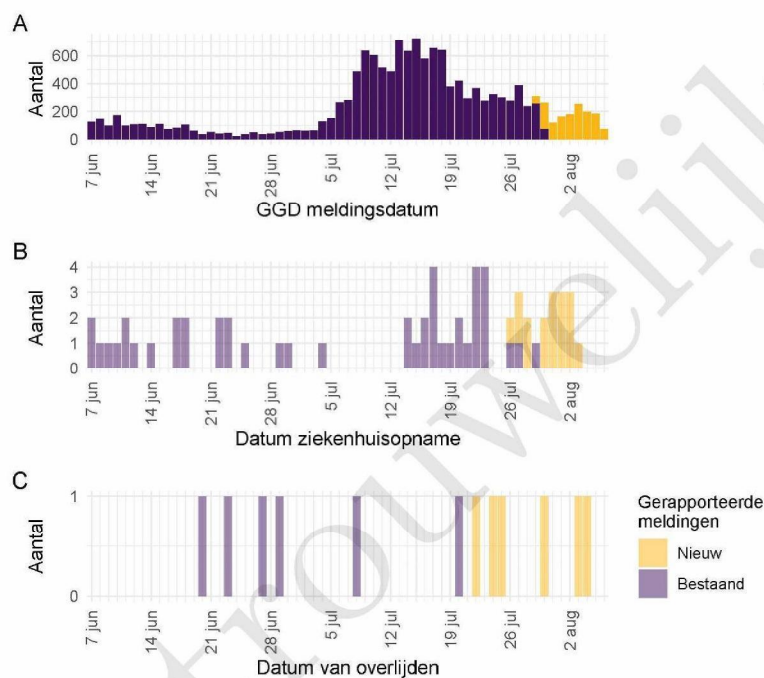

2 COVID-19 meldingen aan de GGD Haaglanden vanaf 7 juni 2021

Figuur 1: Aantal aan de GGD gemelde SARS-CoV-2 personen positief voor SARS-CoV-2 vanaf 7 juni 2021¹. (A) Aantal aan de GGD gemelde personen positief voor SARS-CoV-2, naar meldingsdatum. (B) Aantal aan de GGD gemelde in het ziekenhuis opgenomen COVID-19 patiënten, naar datum van ziekenhuisopname. (C) Aantal aan de GGD gemelde overleden personen positief voor SARS-CoV-2, naar datum van overlijden.

¹ Meldingen aan het RIVM van 7 juni 2021 t/m 30 juli 2021 10:00 uur zijn in deze grafieken weergegeven in paars. Meldingen van 30 juli 2021 10:01 uur t/m 6 augustus 10:00 uur zijn weergegeven in geel. Sinds 1 juni 2020 kan iedereen zich met klachten laten testen. Vanaf 1 december 2020 kunnen ook mensen zonder klachten zich laten testen als zij risico hebben gelopen op een besmetting. Toch is het aannemelijk dat niet alle met SARS-CoV-2 besmette personen daadwerkelijk getest worden. De werkelijke aantallen zijn daarom waarschijnlijk hoger dan de aantallen die hier weergegeven worden. Van 1 patiënt(en) is de datum van opname en/of de datum van overlijden niet bekend. Deze kunnen daarom niet worden weergegeven in deze figuren. Er geldt geen meldingsplicht voor ziekenhuisopname door of overlijden aan COVID-19. De hier gepresenteerde cijfers betreffen daarom een onderrapportage en zijn in figuur B en C weergegeven in lichtere kleuren. Een leeg figuur betekent dat er in de betreffende periode geen meldingen waren.