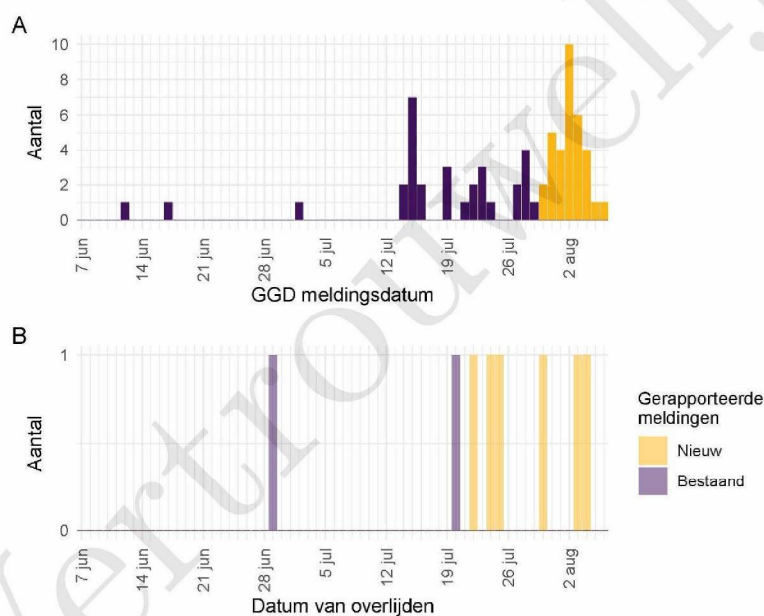

9 Surveillance van SARS-CoV-2 in verpleeghuizen, woonzorgcentra en gehandicaptenzorginstellingen vanaf 7 juni 2021

Vanaf 1 juli 2020 vraagt de GGD voor alle personen positief voor SARS-CoV-2 systematisch na of een persoon in een verpleeghuis of woonzorgcentrum woont. Vanaf 8 september 2020 wordt deze informatie gebruikt om het aantal personen met een positieve testuitslag voor SARS-CoV-2 woonachtig in een verpleeghuis of woonzorgcentrum, en het aantal bewoners met COVID-19 die overleden zijn, te monitoren.

Figuur 4: Aantal verpleeghuis- en woonzorgcentrumbewoners met SARS-CoV-2 gemeld aan de GGD vanaf 7 juni 2021¹. (A) Aantal gemelde verpleeghuis- en woonzorgcentrumbewoners met een positieve testuitslag voor SARS-CoV-2, naar GGD meldingsdatum. (B) Aantal overleden verpleeghuis- en woonzorgcentrumbewoners met een positieve testuitslag voor SARS-CoV-2, naar datum van overlijden.

¹ Meldingen aan het RIVM t/m 30 juli 2021 10:00 uur zijn in deze grafieken weergegeven in paars. Meldingen van 30 juli 2021 10:01 uur t/m 6 augustus 2021 10:00 uur zijn weergegeven in geel. Er geldt geen meldingsplicht voor overlijden aan COVID-19. De hier gepresenteerde sterftecijfers betreffen daarom een onderrapportage, en zijn weergegeven in lichtere kleuren. Een leeg figuur betekent dat er in de betreffende periode geen meldingen waren.