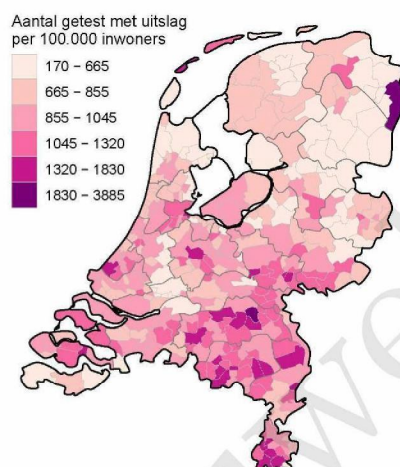

Figuur 8: Aantal geteste personen voor SARS-CoV-2 waarvan de testuitslag bekend is per 100.000 inwoners per gemeente op basis van woonplaats van de geteste personen in de afgelopen kalenderweek (van 26 juli 2021 tot en met 1 augustus 2021). De grijze lijnen geven de grenzen van de GGD-regio's weer.