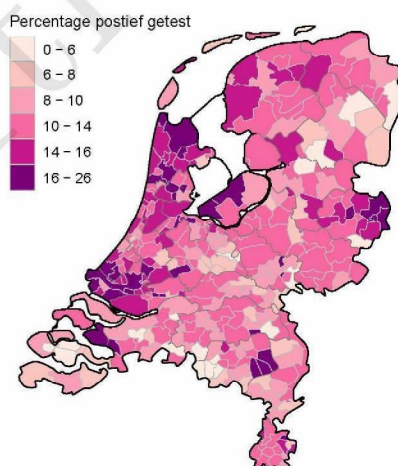

Tabel 22: Aantal testen afgenomen op de GGD testlocaties per week van de afspraak.

Figuur 9: Percentage positieve testen per gemeente op basis van woonplaats van de persoon met een testuitslag voor SARS-CoV-2 in de afgelopen kalenderweek (van 26 juli 2021 tot en met 1 augustus 2021). De grijze lijnen geven de grenzen van de GGD-regio's weer.