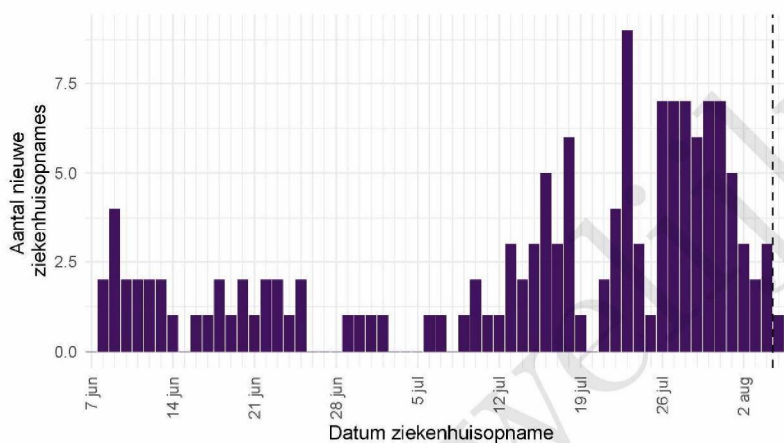

7 COVID-19 ZIEKENHUISOPNAMES EN OPNAMES OP DE INTENSIVE CARE GERAPPORTEERD
DOOR DE STICHTING NICE

Figuur 3: Aantal nieuwe COVID-19 patiënten per dag in Nederlandse ziekenhuizen woonachtig in regio GGD Haaglanden. Gegevens rechts van de stippellijn worden momenteel nog aangevuld door de ziekenhuizen.

Bron: Nationale Intensive Care Evaluatie – NICE. Gegevens bijgewerkt op 6 augustus 2021 11:58 uur. Voor uitgebreidere en nog actuelere informatie zie Stichting NICE.